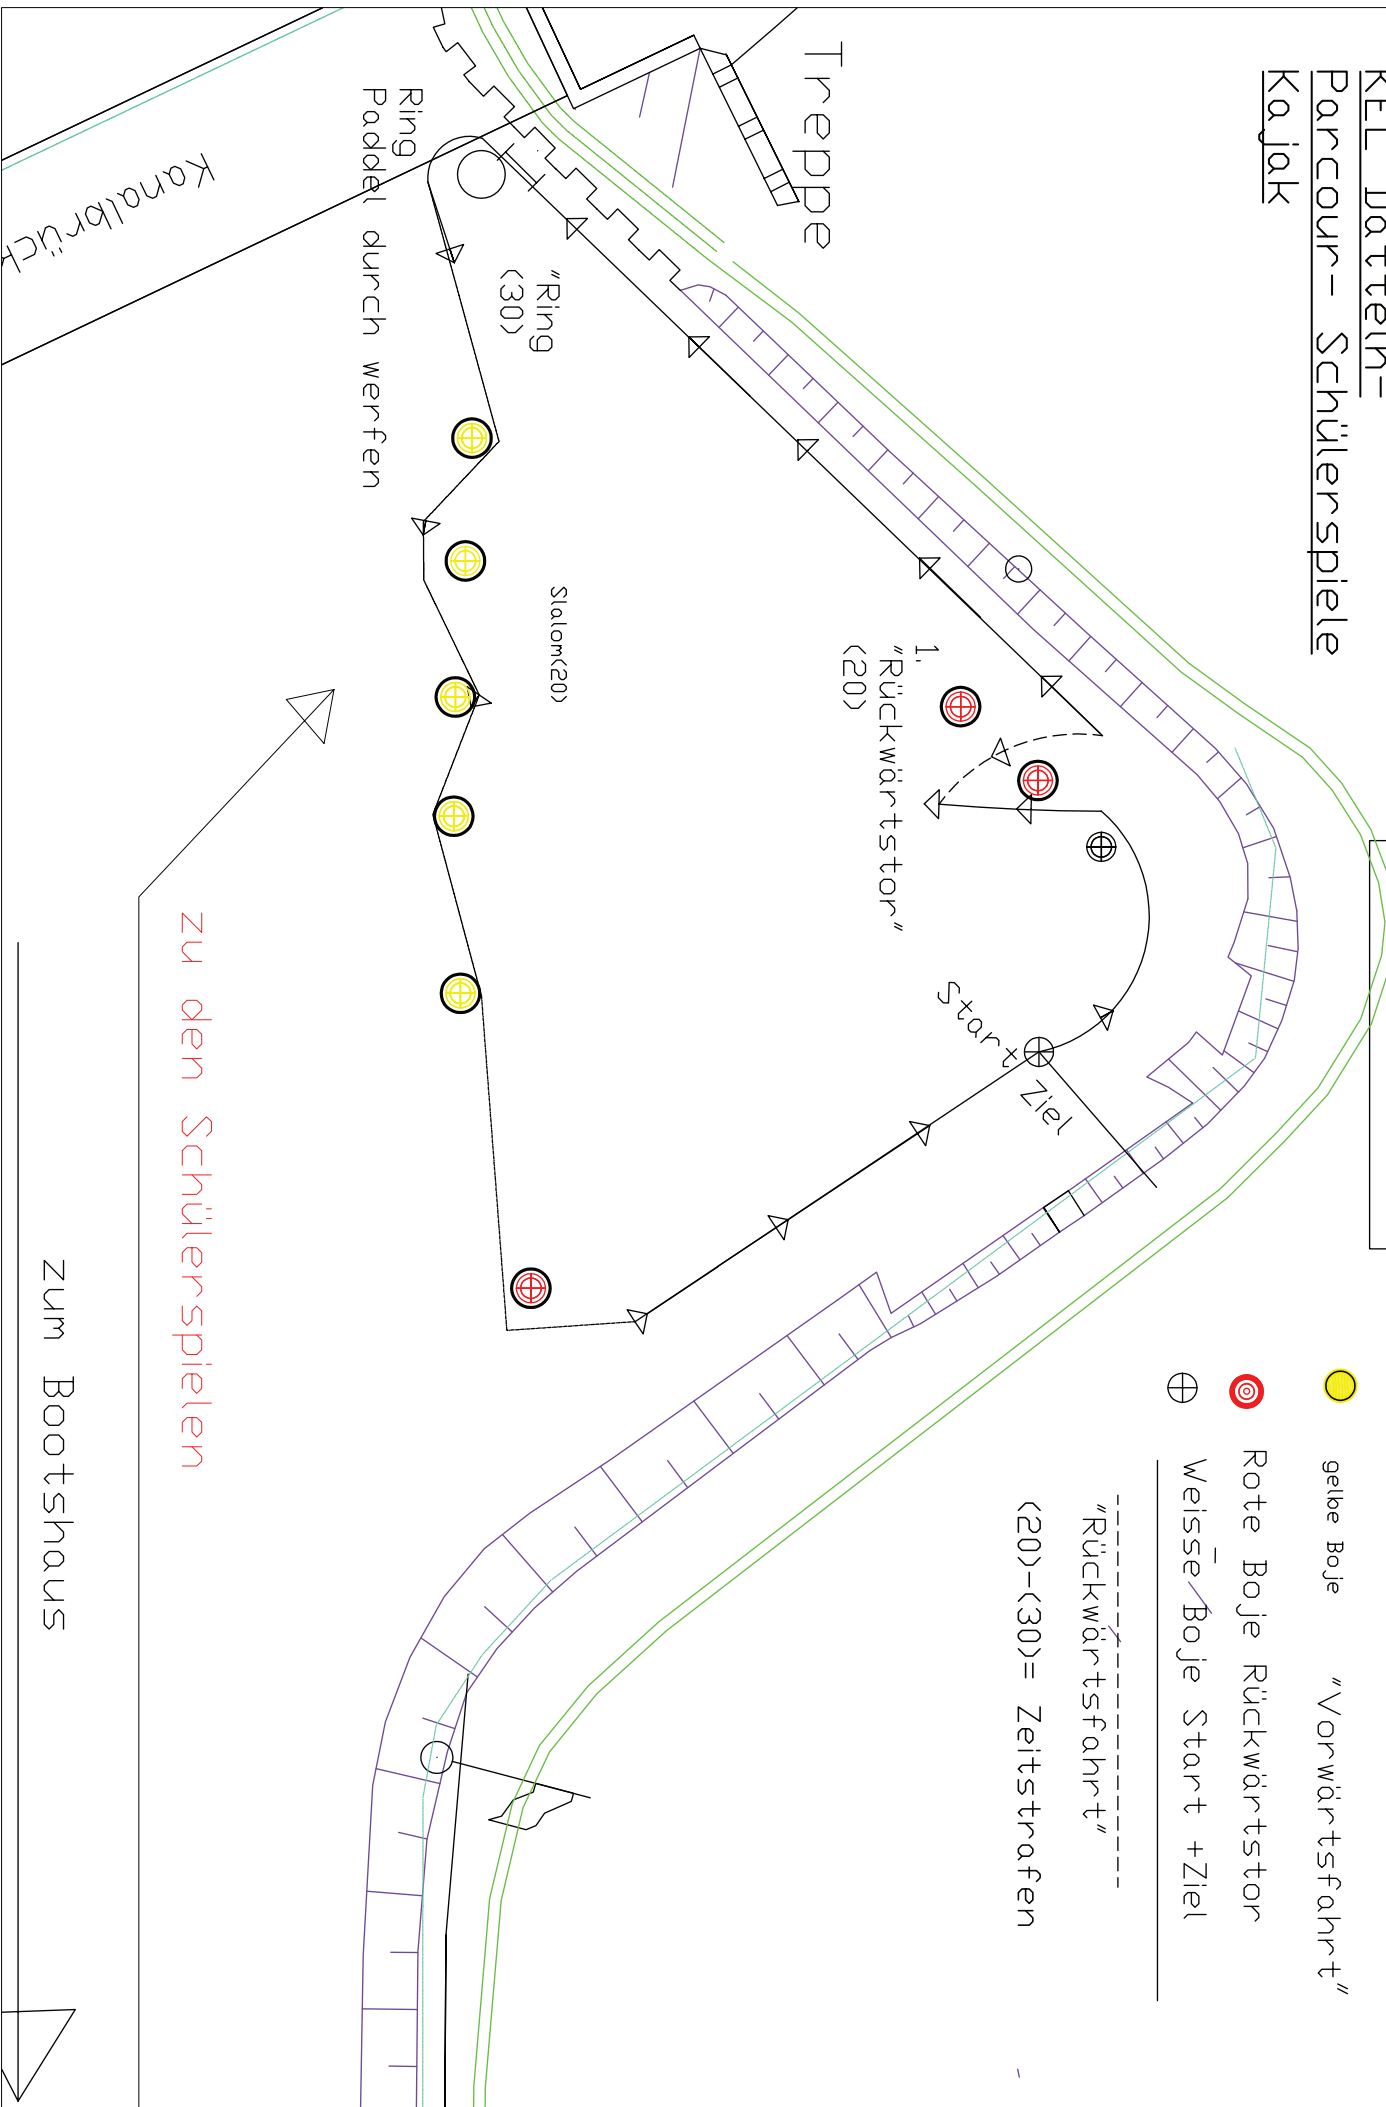

KEL Datteln- Parcour- Schülerspiele Kajak

Bootsteg Ruderclub

gelbe Boje "Vorwärtsfahrt"

Rote Boje Rückwärtsstor

Weisse Boje Start + Ziel

"Rückwärtsfahrt"

<(20)-<(30) = Zeitstrafen

zu den Schülerspielen

zum Bootshaus