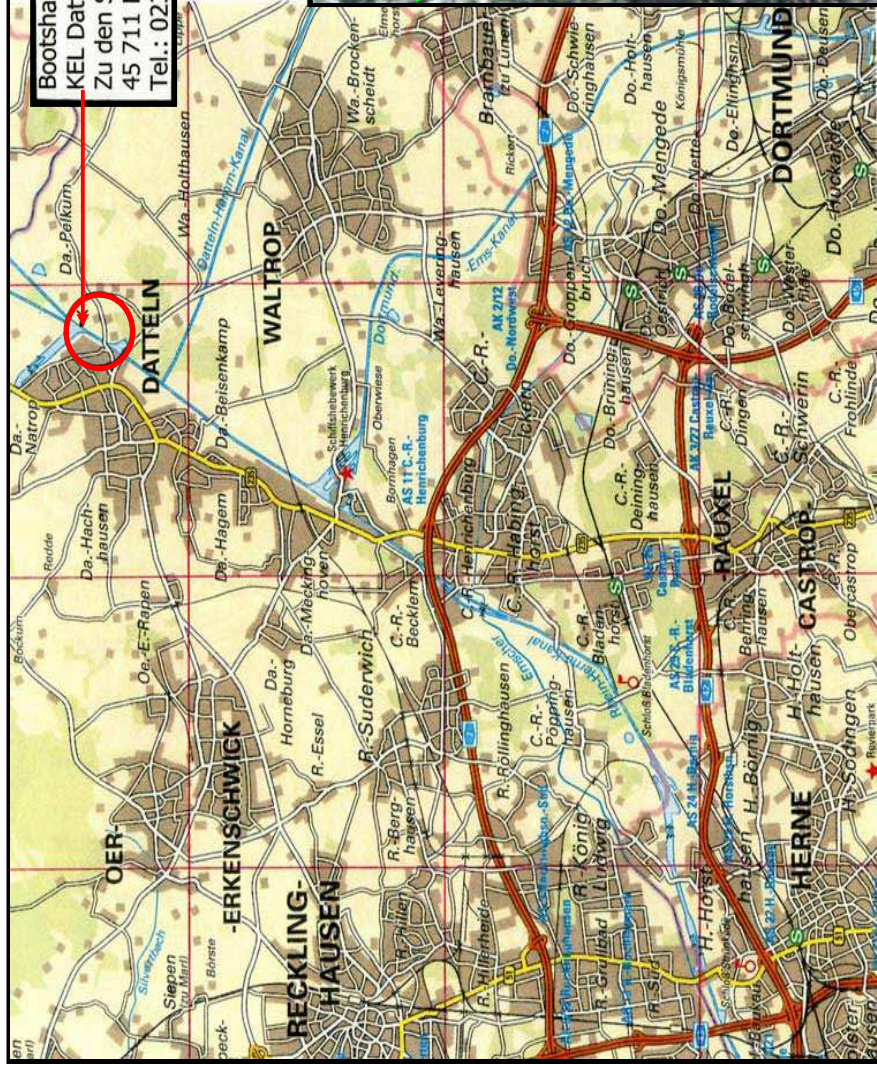

Hannover

- A 2 Richtung Oberhausen
- Bei AS Dortmund-Mengede (12) abfahren Richtung Waltrop
- Dem Straßenverlauf folgen bis Datteln
- Hinter dem Kanal rechts abbiegen
- Dem Straßenverlauf folgen
- Hinter dem Kanal befinden sich auf der rechten Seite Parkplätze (2 min Fußweg zum Bootshaus
- Zum Bootshaus den Weg links von der Straße bis zum Ende gehen

Oberhausen

- A 2 Richtung Hannover
- AS Castrop-Rauxel Henrichenburg (11) abfahren Richtung Datteln
- B 235 folgen bis Datteln
- In Datteln die B 235 folgen Richtung Lüdinghausen
- An der ARAL Tankstelle (linke Seite; zweispurige Straße) rechts abbiegen Richtung Waltrop (A 2 --> Hannover
- Die 1. Straße links abbiegen
- Dem Straßenverlauf folgen
- Hinter dem Kanal befinden sich auf der rechten Seite Parkplätze (2 min Fußweg zum Bootshaus
- Zum Bootshaus den Weg links von der Straße bis zum Ende gehen

Wuppertal

- A 43 Richtung Münster
- AK Recklinghausen Richtung Hannover (A 2) abbieger
- AS Castrop-Rauxel Henrichenburg (11) abfahren Richtung Datteln
- B 235 folgen bis Datteln
- In Datteln die B 235 folgen Richtung Lüdinghausen
- An der ARAL Tankstelle (linke Seite; zweispurige Straße) rechts abbiegen Richtung Waltrop (A 2 --> Hannover
- Die 1. Straße links abbiegen
- Dem Straßenverlauf folgen
- Hinter dem Kanal befinden sich auf der rechten Seite Parkplätze (2 min Fußweg zum Bootshaus
- Zum Bootshaus den Weg links von der Straße bis zum Ende gehen