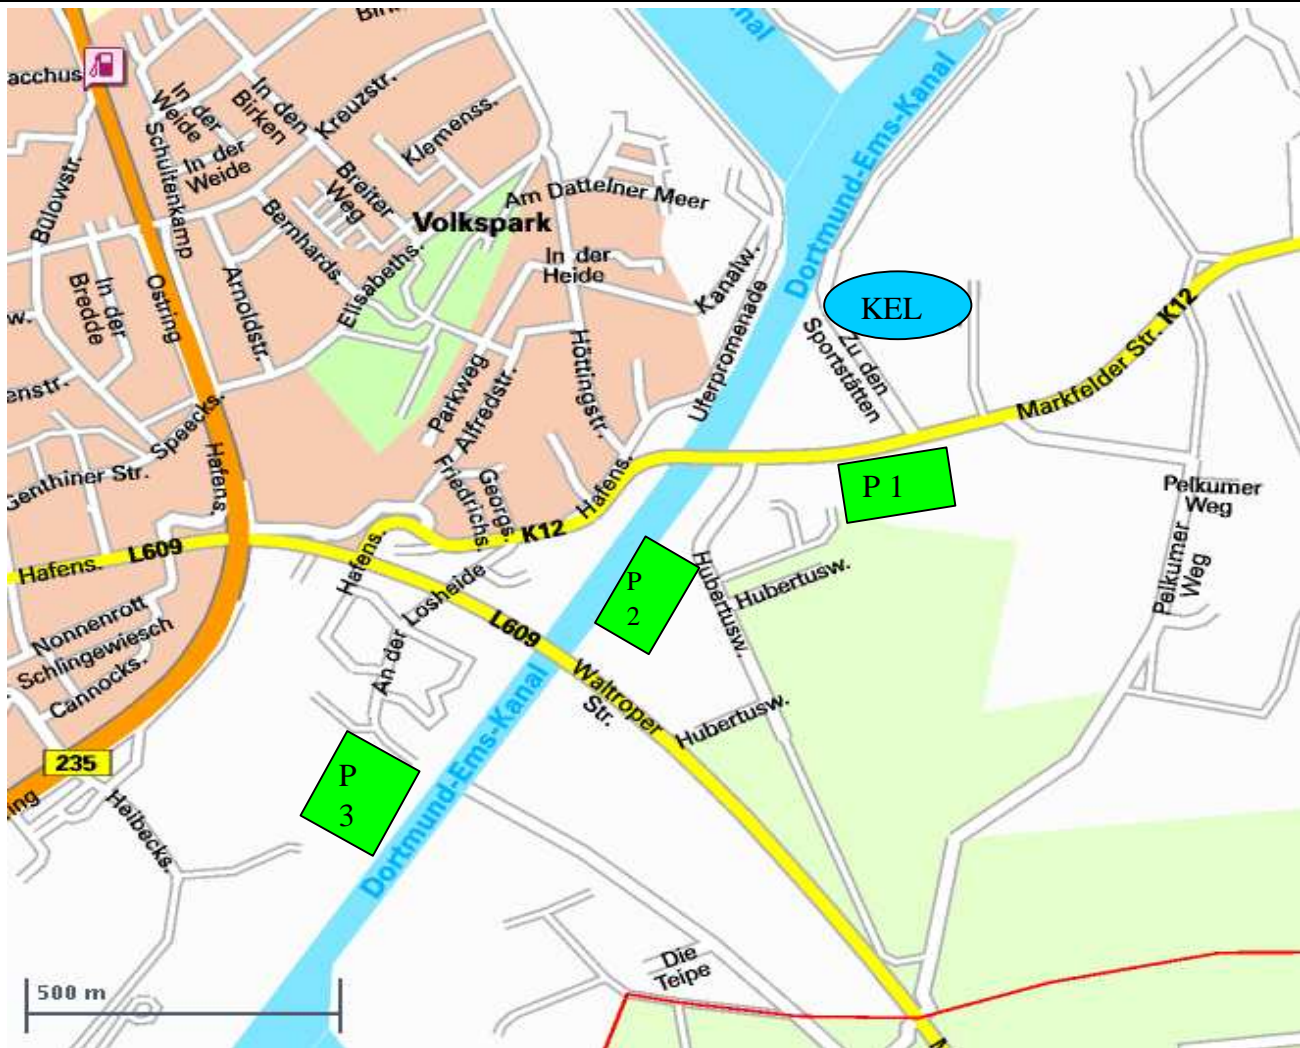

Für alle gilt:

1. Das Parken direkt am Veranstaltungsgelände ist nicht möglich.
2. Den Anweisungen des Einweiserpersonals ist Folge zu leisten.
3. Das Parken geschieht auf eigene Gefahr.
4. Es wird in Boxenformation geparkt.

Parkplatz 1:

Aus Richtung Datteln kommend kurz vor der Straße „Zu den Sportstätten“.

Parkplatz 2:

Aus Richtung Datteln kommend hinter der Kanalbrücke rechts abbiegen.

Parkplatz 3:

Aus Richtung Datteln kommend auf der Hafenstraße an der Fußgängerampel rechts in die Straße „An der Losheide“ abbiegen. Am Ende der Straße an der Schranke vorbei, dann links.
Am Ende sind Parkbuchten direkt am Kanal.

Fußweg zum KEL:

Vom P 3 zum Kanal, dann links bis zur 2. Brücke, dann Seite wechseln (Treppen sind an der Brücke vorhanden). Entfernung ca. 900 m

Wichtig: Falschparker müssen damit rechnen, auf eigene Kosten abgeschleppt zu werden.